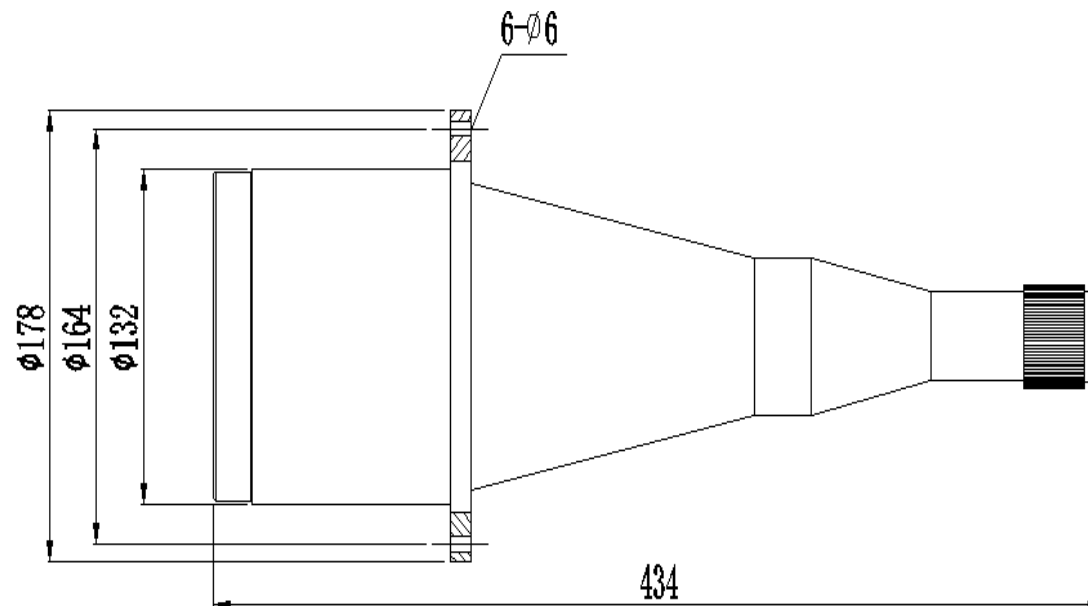

SOD2060

Model 型号	SOD2060	
Sensor 探测器类型	1/2"	
Image height 像圈	4.8	
FOV 视场 (Diameter直径×Height高度)		
Min 最小	13mm×65mm	
Max 最大	65mm×20mm	
Optical Specification 光学规格		
Wavelength 波长范围	450mm-650mm	
W.D 工作距离	20mm-92mm	
F No.值	12	
Weight 重量	5kg	
Mount 接口	C	
FOV/WD/HEIGHT 视场与工作距离 (零件底部到镜头前端距离)		
Dia. 直径 (mm)	W.D 工作距离 (mm)	H 高度(mm)
13	79	0-65
20	70.5	0-62
30	62.5	0-52
40	48	0-41
50	38	0-34
60	29	0-25
65	21	0-17
70	16	0-12

项目 Item	360度外壁检测镜头 Pericentric 360 Degree Outer View Lenses							
型号 Model	SOD2060	材料 Material	---	索友科技有限公司 SOYO SECURITY CO.,LTD				
名称 Name	360度外壁检测	制图 Diagram		比例 Proportion	1:1	版本 v	A0	
---	---	审核 Audited By		单位 Unit	mm	页次 Page	1	OF 1
---	---	批准 Approval		制图 Diagram				