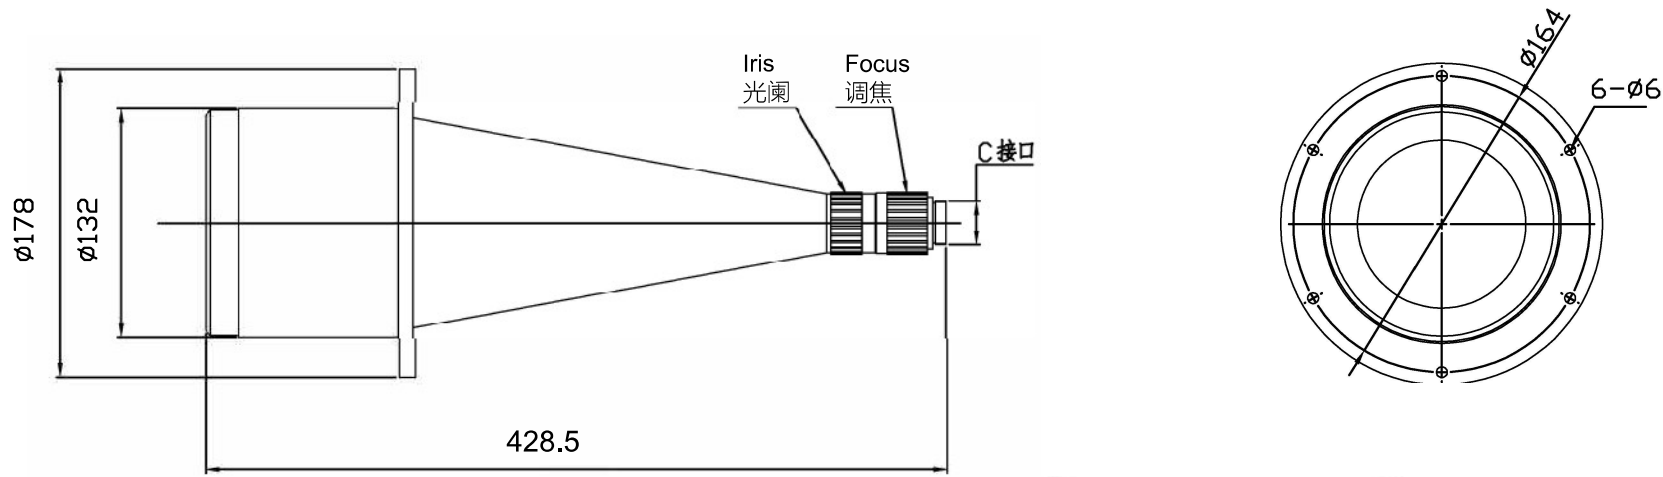

360 Degree Pericentric Lens 360度外环侧检测镜头

Model 型号	SOD2060
Sensor 探测器	1/2"
Image Height 像高	4.8mm
FOV视场(Diameter*Height 直径*高度)	
Min 最小	20mm*60mm
Max 最大	60mm*20mm
Optical Specificatin 光学参数	
Wave Length 波长	450~650nm
W.D 工作距离	20~80mm
F No. 光圈值	f4~f16
Weight 重量	6600g
Mount 接口	C