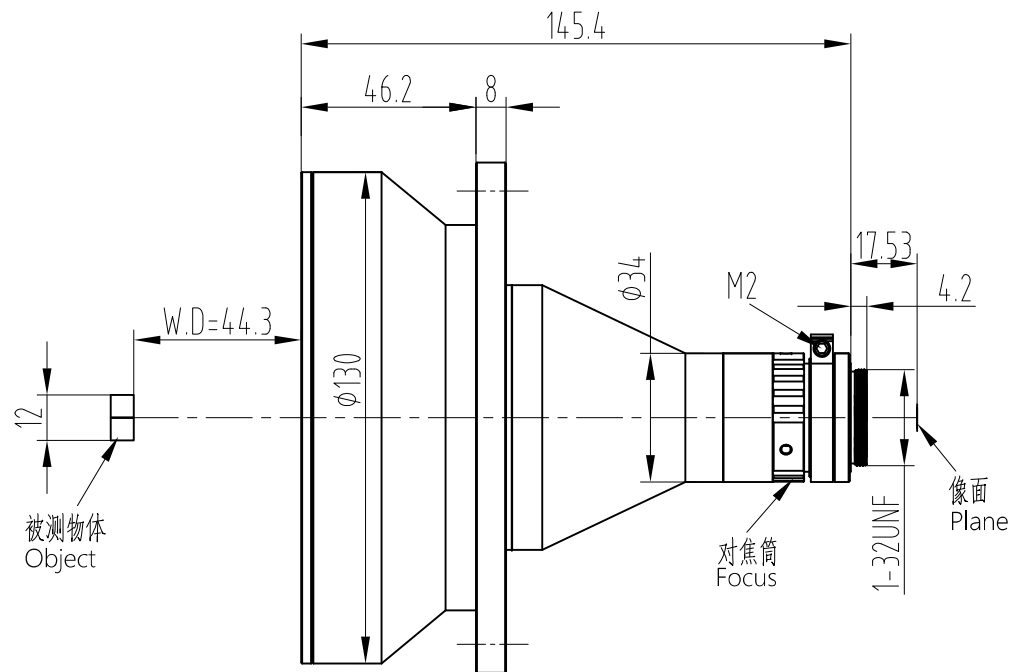

SOD2309

Model	SOD2309
Image Sensor	1/1.8"
Working Distance	44.3mm
Object Diameter	< $\phi 15\text{mm}$
Aperture	F8
NA	---
Focus	Manual
Wavelength	Visible
Mount	C

名称	八面镜360度外壁检测镜头 8 Mirrors Reflection 360 Degree Outer View Lens							
材料	---	型号	SOD2309	SOYO SECURITY CO.,LIMITED				
标记	---	制图	Li Liu Wang	比例	1:1	版本	A0	
---	---	审核	Bo Zhang	单位	mm	页次	1	0F 1
---	---	批准	Ryan Zheng	制图				