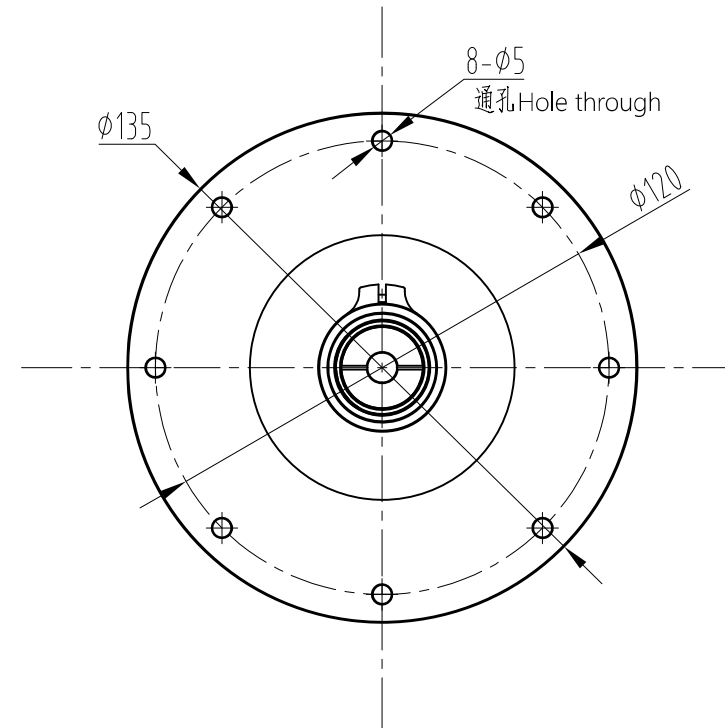

SOD2309

Model	SOD2309
Image Sensor	1/1.8"
Working Distance	44.3mm
Object Diameter	< $\phi 15\text{mm}$
Aperture	F8
NA	---
Focus	Manual
Wavelength	Visible
Mount	C

名称	八面镜360度外壁检测镜头 8 Mirrors Reflection 360 Degree Outer View Lens							
材料	---	型号	SOD2309	SOYO SECURITY CO.,LIMITED				
标记	---	制图	Li Liu Wang	比例	1:1	版本	A0	
---	---	审核	Bo Zhang	单位	mm	页次	1	0F 1
---	---	批准	Ryan Zheng	制图				