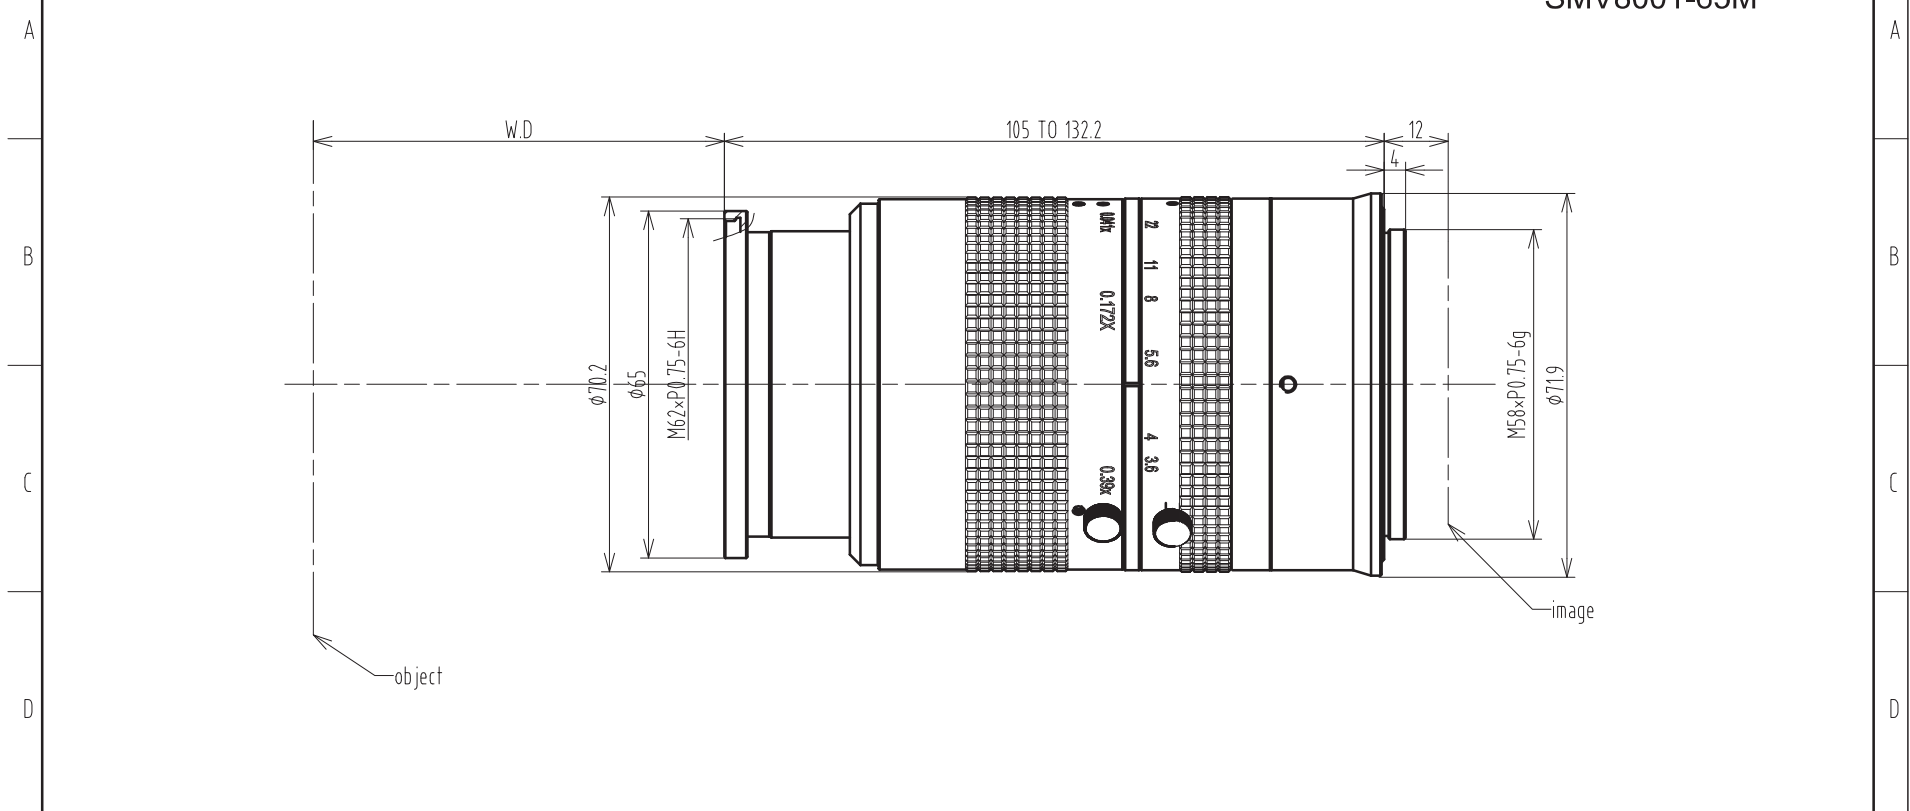

SMV8001-65M

80mm M58 65Megapixel Lens			
Magnification Range	0.041X	0.172X	0.39X
Working Distance	2000	500	235
Max image	φ4.6		
F/#	F=3.6-22		
EFL	80±5%		
FOV(D)	26.8°		
Flange Focal Distance	12		
ENP Diameter	φ47.2		
TV Distortion	<0.2%		
Dimensions	φ69.8×133.5		
Mount	M58×P0.75		
Weight	---g		

					TOLERANCE : LINEARITY TOLERANCES ±0.05 ANGULAR TOLERANCES ARE±30' DRAFT ANGLES AREA±0.5°/SIDE		三角法		材料(环保)		单位	比例
									---		MM	0.7:1
					设计		名称		大靶面镜头		页码	
					校对		代号		Large Format Lens		1/1	
					审核		SMV8001-65M				版本	
					批准						V0	
标记	处数	更改文件号	担当	变更日期								